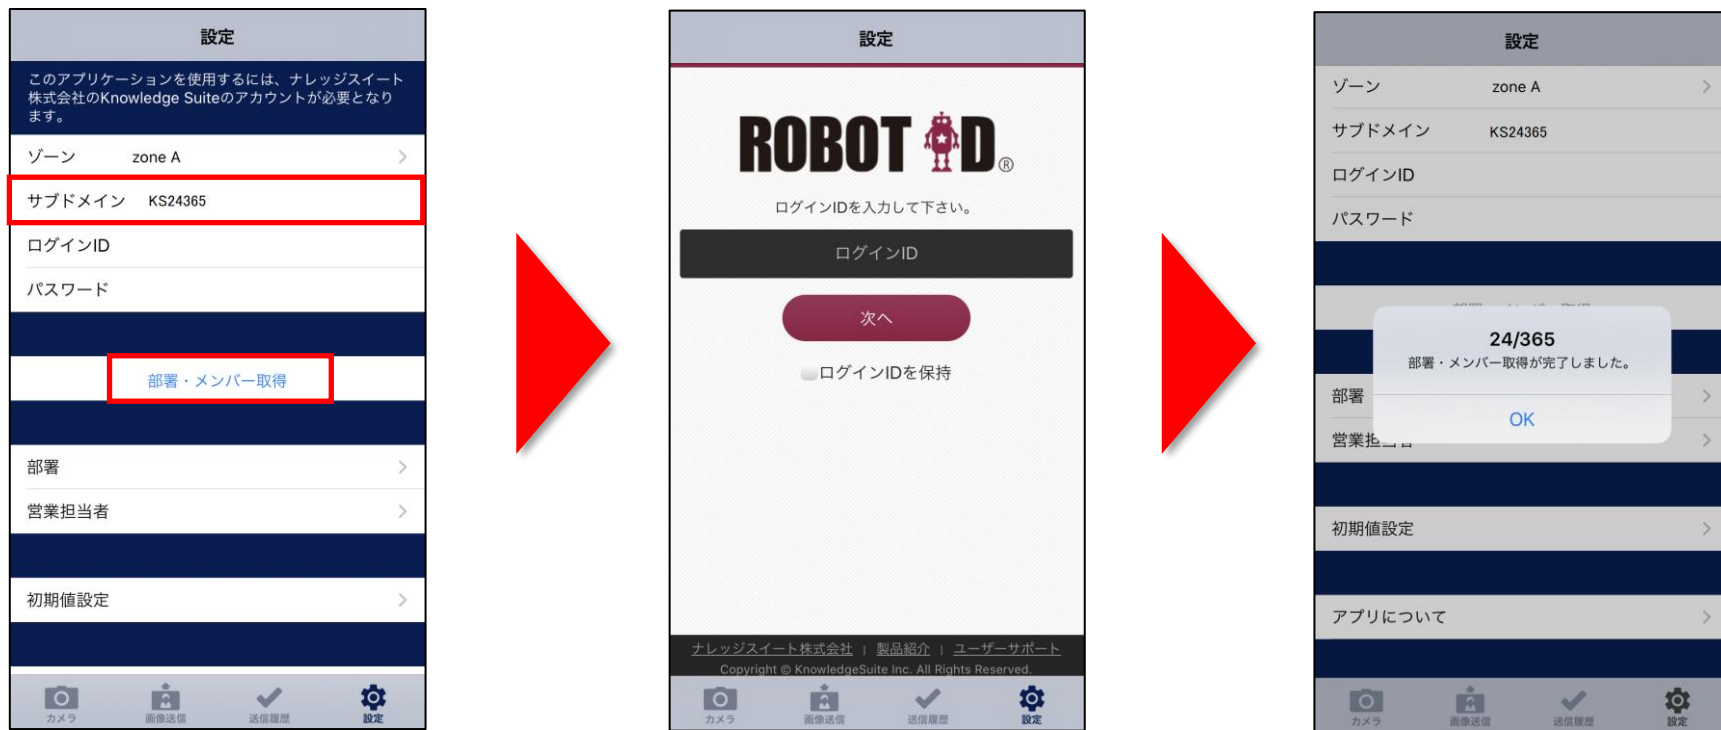

機能改善情報

■24/365「画像選択」機能の追加

※リリース当日までに、画像イメージ等に変更がある場合があります。

リリース概要：保存済みの名刺画像が送信できるようになります。

- ・トップ画面に「画像選択」ボタンが追加されます。
- ・端末に保存されている名刺画像を選択し、送信することができます。
- ・選択できる画像ファイルはJPEG形式のみです。

■24/365 SSO対応

※リリース当日までに、画像イメージ等に変更がある場合があります。

リリース概要：sso(シングルサインオン)認証ができるようになります。

- ・設定画面に「サブドメイン」欄が追加されます。
- ・「サブドメイン」欄にはブラウザ版Knowledge Suiteの「SSO利用時のURL」に設定している内容を入力します。
- ・サブドメイン入力後「部署・メンバー取得」をタップしIdPにログインすると、部署・メンバー取得が完了します。