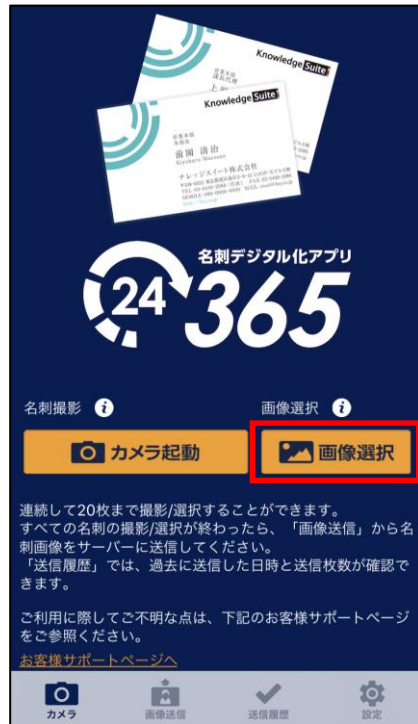

機能改善情報

■24/365「画像選択」機能の追加

※リリース当日までに、画像イメージ等に変更がある場合があります。

リリース概要：保存済みの名刺画像が送信できるようになります。

- ・トップ画面に「画像選択」ボタンが追加されます。
- ・端末に保存されている名刺画像を選択し、送信することができます。
- ・選択できる画像ファイルはJPEG形式のみです。

■24/365 SSO対応

※リリース当日までに、画像イメージ等に変更がある場合があります。