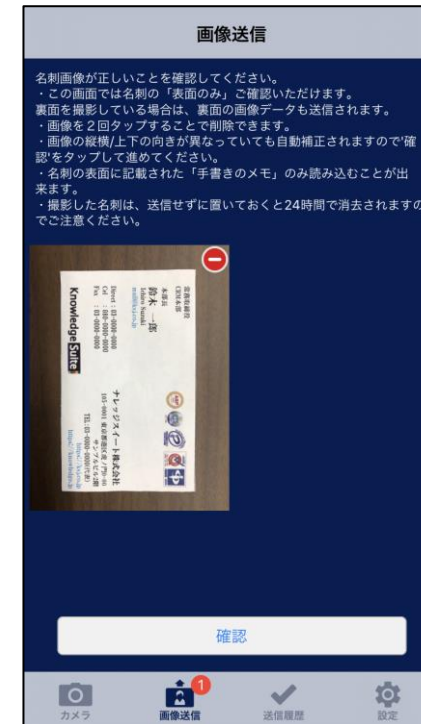

機能改善情報

■24/365「画像選択」機能の追加

※リリース当日までに、画像イメージ等に変更がある場合があります。

リリース概要：保存済みの名刺画像が送信できるようになります。

- ・トップ画面に「画像選択」ボタンが追加されます。
- ・端末に保存されている名刺画像を選択し、送信することができます。
- ・選択できる画像ファイルはJPEG形式のみです。

■24/365 SSO対応

※リリース当日までに、画像イメージ等に変更がある場合があります。