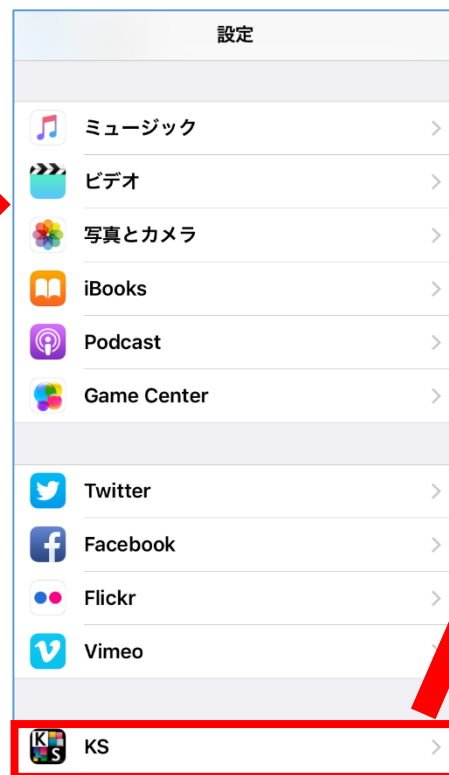

アプリインストール手順

■変更事項

【iPhone (iOS) 版】スマートフォンアプリ KnowledgeSuiteのインストールが必要になります。 ※2016年4月2日以降

・KnowledgeSuiteのアプリをインストールいただき、接続先を設定いただく必要がございます。

【ダウンロードURL】

https://itunes.apple.com/jp/app/knowledge-suite/id517626333/
 ☆App Store内で検索する場合は、以下ワードで検索して下さい。
 「ナレッジスイート」「Knowledge Suite」

ダウンロードが完了したらiPhoneの「設定」を開いてください。

設定画面の「KS」を開きます。

ここをタップして、以下の文字列に変更してください。
【https://gridy.net】

「設定」をタップします。

をタップして、アプリをインストールします。

■変更事項

【Android版】スマートフォンアプリ KnowledgeSuiteのインストールが必要になります。 ※2016年4月2日以降

・KnowledgeSuiteのアプリをインストールいただく必要がございます。